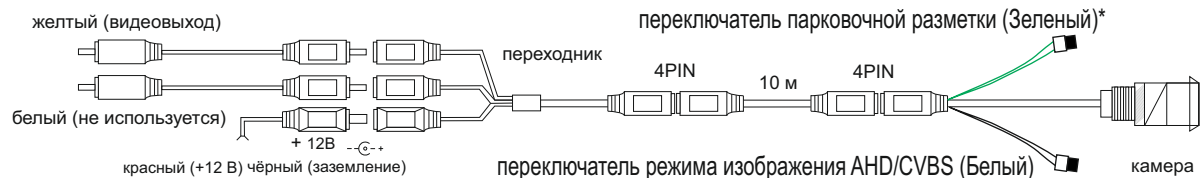

Схема подключения

Смену форматов и отключение разметки производить только при отключенном питании

Для работы в формате AHD в настройках монитора (магнитолы) необходимо выставить следующий параметр камеры: **AHD720P 30FPS**

Технические характеристики

Сенсор:	H68
Разрешение матрицы:	1280x720
Разрешение:	1000 тв-линий
Система цветности:	NTSC
Мин. Освещённость:	0 Lux
ИК подсветка:	10 диодов
Угол обзора:	150° (по диагонали)
Класс защиты:	IP67
Питание:	9 ~ 16 В
Раб. Температура:	-40 ~ +70 °С
Микрофон:	Нет
Парковочная разметка:	Есть (Отключаемая)*